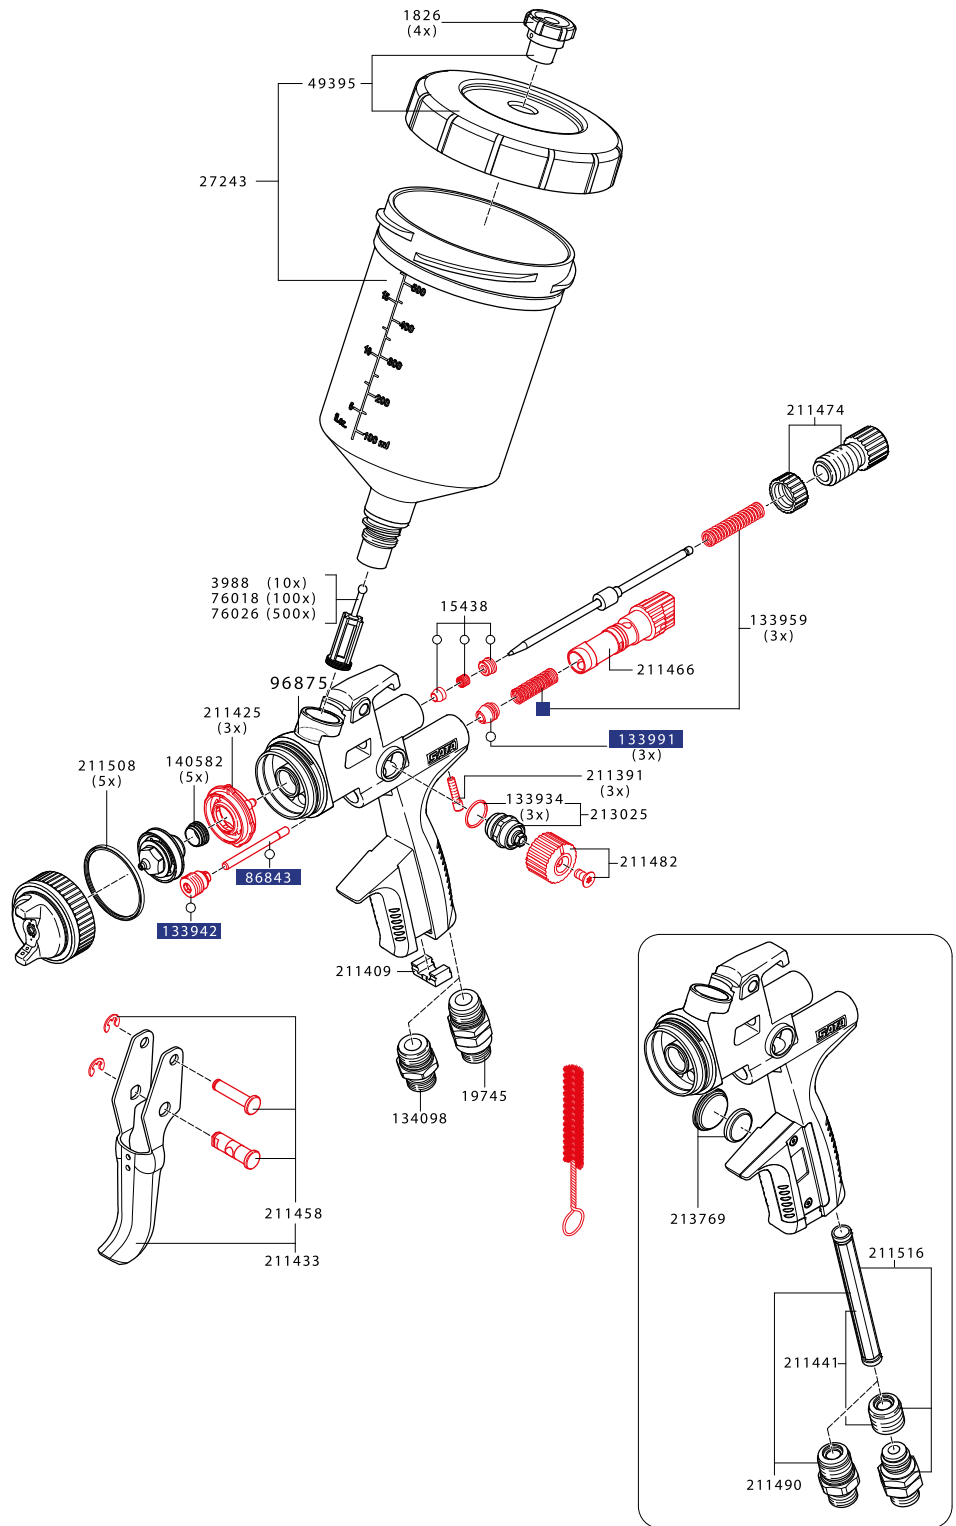

Ersatzteile SATAjet® 5000 B

| Art. Nr./Bez. |
|--|
| 1826 |
| Tropfsperre (Verpackungseinheit 4 Stück) |
| 3988 |
| Lacksieb, 300 µm (Verpackungseinheit 10 Stück) |
| 15438 |
| Farbnadelpackung |
| 19745 |
| Drehgelenk |
| 27243 |
| Kunststoff-Mehrwegbecher, 0,6 l mit QCC ohne Feingewinde |
| 49395 |
| Schraubdeckel mit Tropfenfangung und Tropfsperre |
| 76018 |
| Lacksieb, 300 µm (Verpackungseinheit 100 Stück) |
| 76026 |
| Lacksieb, 300 µm (Verpackungseinheit 500 Stück) |
| 86843 |
| Luftkolbenstange |
| 96875 |
| Kunststoffeinsatz für Pistolen mit QCC-Becheranschluss |
| 133934 |
| Dichtung (Verpackungseinheit 3 Stück) für Spindel |
| 133942 |
| Dichtungshalter, kpl. |
| 133959 |
| Druckfeder (je 3 Stück) für Farbnadel und Luftkolben |
| 133991 |
| Luftkolbenkopf (Verpackungseinheit 3 Stück) |
| 134098 |
| Luftanschlusstück 1/4" (Außengewinde) |
| 140582 |
| Dichtelement (Verpackungseinheit 5 Stück) für Farbdüse |
| 211391 |
| Arretierschraube (Verpackungseinheit 3 Stück) für Luftmikrometer |
| 211409 |
| CCS-Clips, grün, blau, rot, schwarz (Verpackungseinheit 4 Stück) |
| 211425 |
| Luftverteilerling (Verpackungseinheit 3 Stück) |
| 211433 |
| Abzugsbügelset |
| 211441 |
| Dichtungshalter mit Hülse |
| 211458 |
| Bügelrollen-Set |
| 211466 |
| Luftmikrometer |
| 211474 |
| Materialmengenregulierung mit Gegenmutter |
| 211482 |
| Rändelknopf mit Schraube (Verpackungseinheit 2 Stück) |
| 211490 |
| Luftanschluss mit Hülse |
| 211508 |
| Dichtring (Verpackungseinheit 5 Stück) |
| 211516 |
| Drehgelenk mit Dichtungshalter und Hülse |
| 213025 |
| Spindel für R-/B-Regulierung |
| 213769 |
| Batterie-Set |