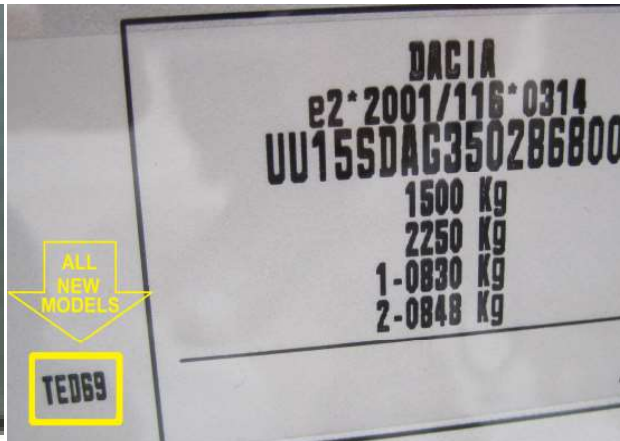

DACIA

MODEL-MODELLO

DOKKER
DUSTER
LODGY
LOGAN
SANDERO