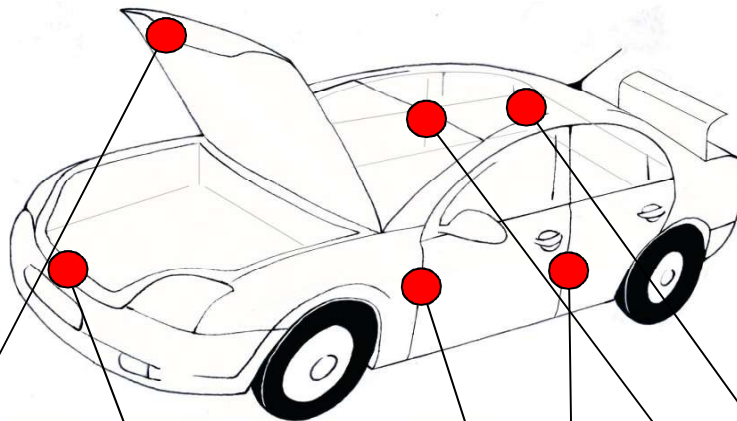

CITROËN-PSA

Pression pneu froid / Cold tire pressure / Reifendruck kalt / 冷胎压 / ضغط الهواء في الإطارات باردة /
/ Давление холодной шины /
/ Soğuk lastik basıncı /
فشار باد تازیر سرد /

205 | 50 R17 89V	2.3	2.3	2.3	2.6
	<230>	<230>	<230>	<260>

1464976
10421
EEUD**
GT572693
BK-R7318E-5

185/65 R15 88T   2.6 <260>
125/85 R16 99M   4.2 <420>

bars <kPa>

RESET 重置

AUTOMOBILES CITROËN
e11*2001/116*0238
VF7PAHMTCGR795751

1240kg
1240kg
695kg
695kg

C1

1 -
2 -

VERSION PAHMTC - W1A000 C1 453

COLOR: ERK
14666UT10379
200508954

AUTOMOBILES PEUGEOT

MODEL 6B6WXJPZL6
APV/PR 13478UMX0505 TVV VER S
ENGINE AN13 EXT U17A
TRANS WGMB A 2352
AXLE
COLOR INT OPT U17

**CITROËN C4 AIRCROSS
MITSUBISHI COLOR CODE**

PART NO - 74308237

Pression pneu froid / Cold tire pressure / Reifendruck kalt / 冷胎压 / ضغط الهواء في الإطارات باردة /
/ Давление холодной шины /
/ Soğuk lastik basıncı /
فشار باد تازیر سرد /

205 | 40 ZR18 86Y	2.2	2.0	2.3	2.1
	<220>	200	<230>	210

1467681
10041
EPY | EXY
HW501084
760 EN EF

TWO TONE

bars <kPa>

RESET 重置

MODEL-MODELLO

NEMO

JUMPER

BERLINGO
C3-C4-C5
C-Elysée
DS3-DS4
DS5
JUMPY

C-ZERO
C1