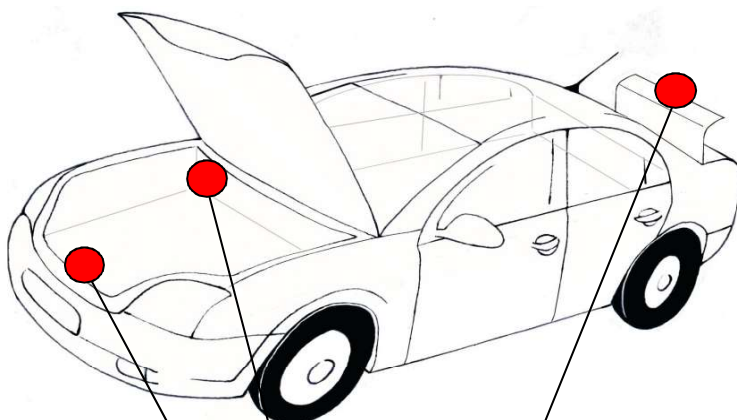

# MASERATI

**VERNICIATURA ORIGINALE  
ORIGINAL PAINTING**

**COLOR** NERO RIBELLE MET.

**CODE** 815/B

**MODEL-MODELLO**

**TUTTI I MODELLI  
ALL MODELS**