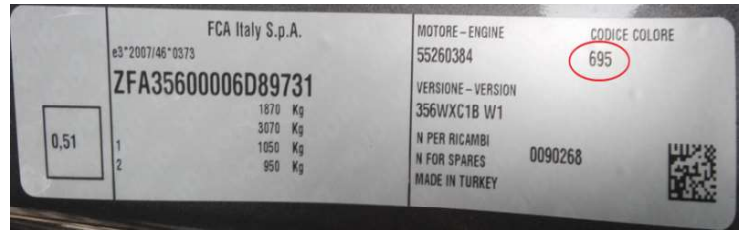

# FIAT

VERNICIATURA ORIGINALE PEINTURE ORIGINALE	ORIGINAL PAINTING ORIGINALLACKIERUNG
COLORE • TEINTE COLOUR • FARBTON	
CODICE • CODE	
PER L'AUTORITOCOCO USARE PRODOTTI	

MODEL-MODELLO

500  
DOBLO'  
FIORINO  
FULLBACK  
PUNTO  
QUBO