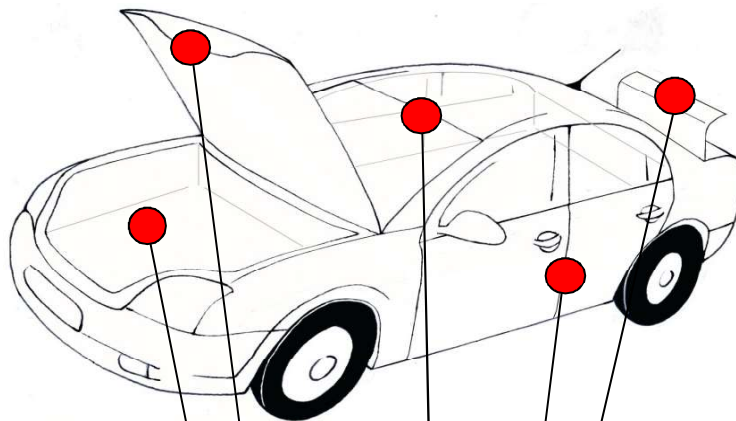

MAZDA

VEHICLE INFORMATION / INFORMATION-VÉHICULE					
VEHICLE LINE CL1	DESTINATION EE	BODY TYPE V500	PAY LOAD ---	KATASIKI-RUIBETSU	
ENGINE CE04D16	DISPLACEMENT 2000	F. CHG. E	TRANSMISSION 5MT	DRIVE 2	FUEL TYPE ---
SUSPENSION ---	A.B.S. -	WS -	POWER STG. -	GRADE ---	
SEAT TYPE STE---	TRIM TYPE ---	A/C -	MEASURES ---	SPECIAL EDITION ---	
MODEL-SPEC LC82-EAF	EX. COLOR 18G	IN. COLOR LA7	VIN -JMZLW19F2Y0101163-		

MODEL-MODELLO

TUTTI I MODELLI
ALL MODELS