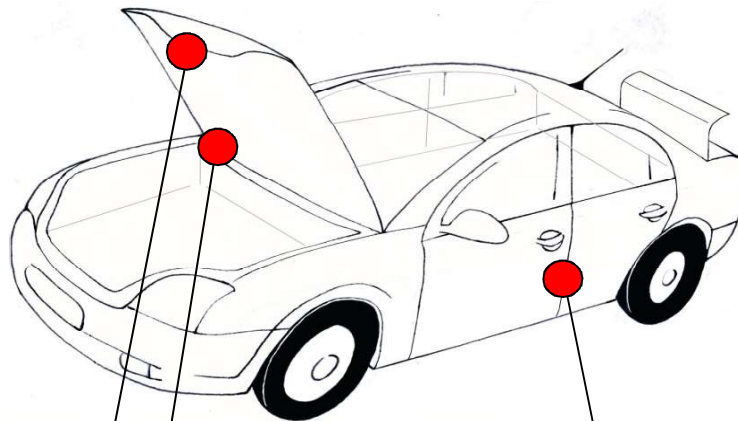

ALFA ROMEO

0,51	ALFA ROMEO S.P.A. e3*2007/46*0435 ZARFAHBU7H7B51564	MOTORE-ENGINE 55271838	INDICE COLORE 408
	2330 Kg 4830 Kg 1080 Kg 1330 Kg	VERSIONE-VERSION 949AXB2A 5	N° PER RICAMBI N° FOR SPARES 5001040

VERNICIATURA ORIGINALE PEINTURE ORIGINALE	ORIGINAL PAINTING ORIGINALLACKIERUNG
COLORE • TEINTE COLOUR • FARBTON	
CODICE • CODE	
PER L'AUTORITOCCHO USARE PRODOTTI	

MODEL-MODELLO

MITO
GIULIETTA
4C

GIULIA
STELVIO