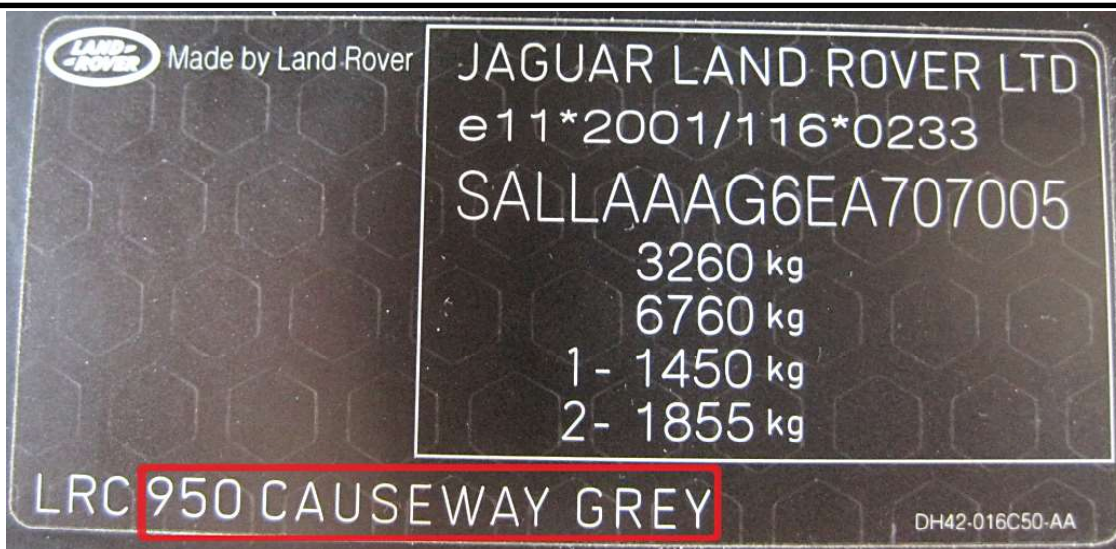

# LANCIA

VERNICIATURA ORIGINALE  
PEINTURE ORIGINALE

ORIGINAL PAINTING  
ORIGINALLACKIERUNG

COLORE • TEINTE  
COLOUR • FARBTON

CODICE • CODE

PER L'AUTORITOCOCCO  
USARE PRODOTTI

MODEL-MODELLO

YPSILON

# LAND ROVER